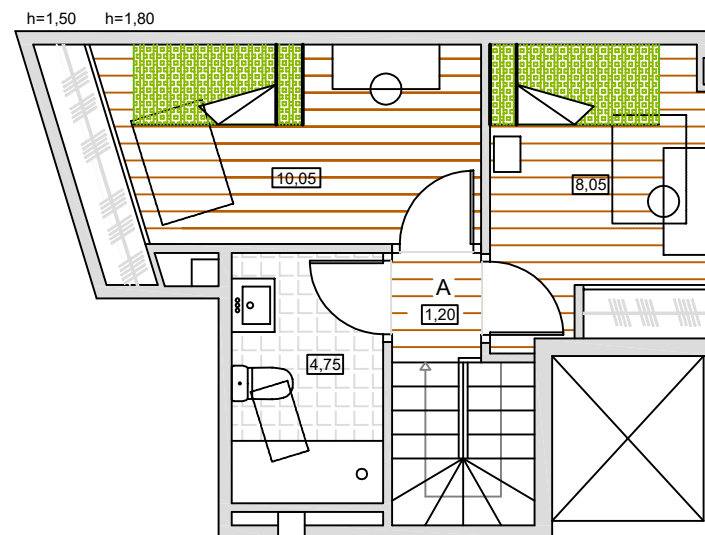

SUPERFICIES CONSTRUIDAS (m²) - (altura > 1,80 m)											
PLANTA TERCERA				PLANTA BAJOCUBIERTA				TOTAL VIVIENDA			
Vivienda	Interior	Exterior	Total	Vivienda	Interior	Exterior	Total	Interior	Exterior	Total	
I	70,05	1,18	71,23	I	27,96	---	27,96	I	98,01	1,18	99,19

SUPERFICIES ÚTILES (m²) - (altura > 1,50 m)											
PLANTA TERCERA				PLANTA BAJOCUBIERTA				TOTAL VIVIENDA			
Vivienda	Interior	Exterior	Total	Vivienda	Interior	Exterior	Total	Interior	Exterior	Total	
I	61,47	1,18	62,65	I	24,05	---	24,05	I	85,52	1,18	86,70